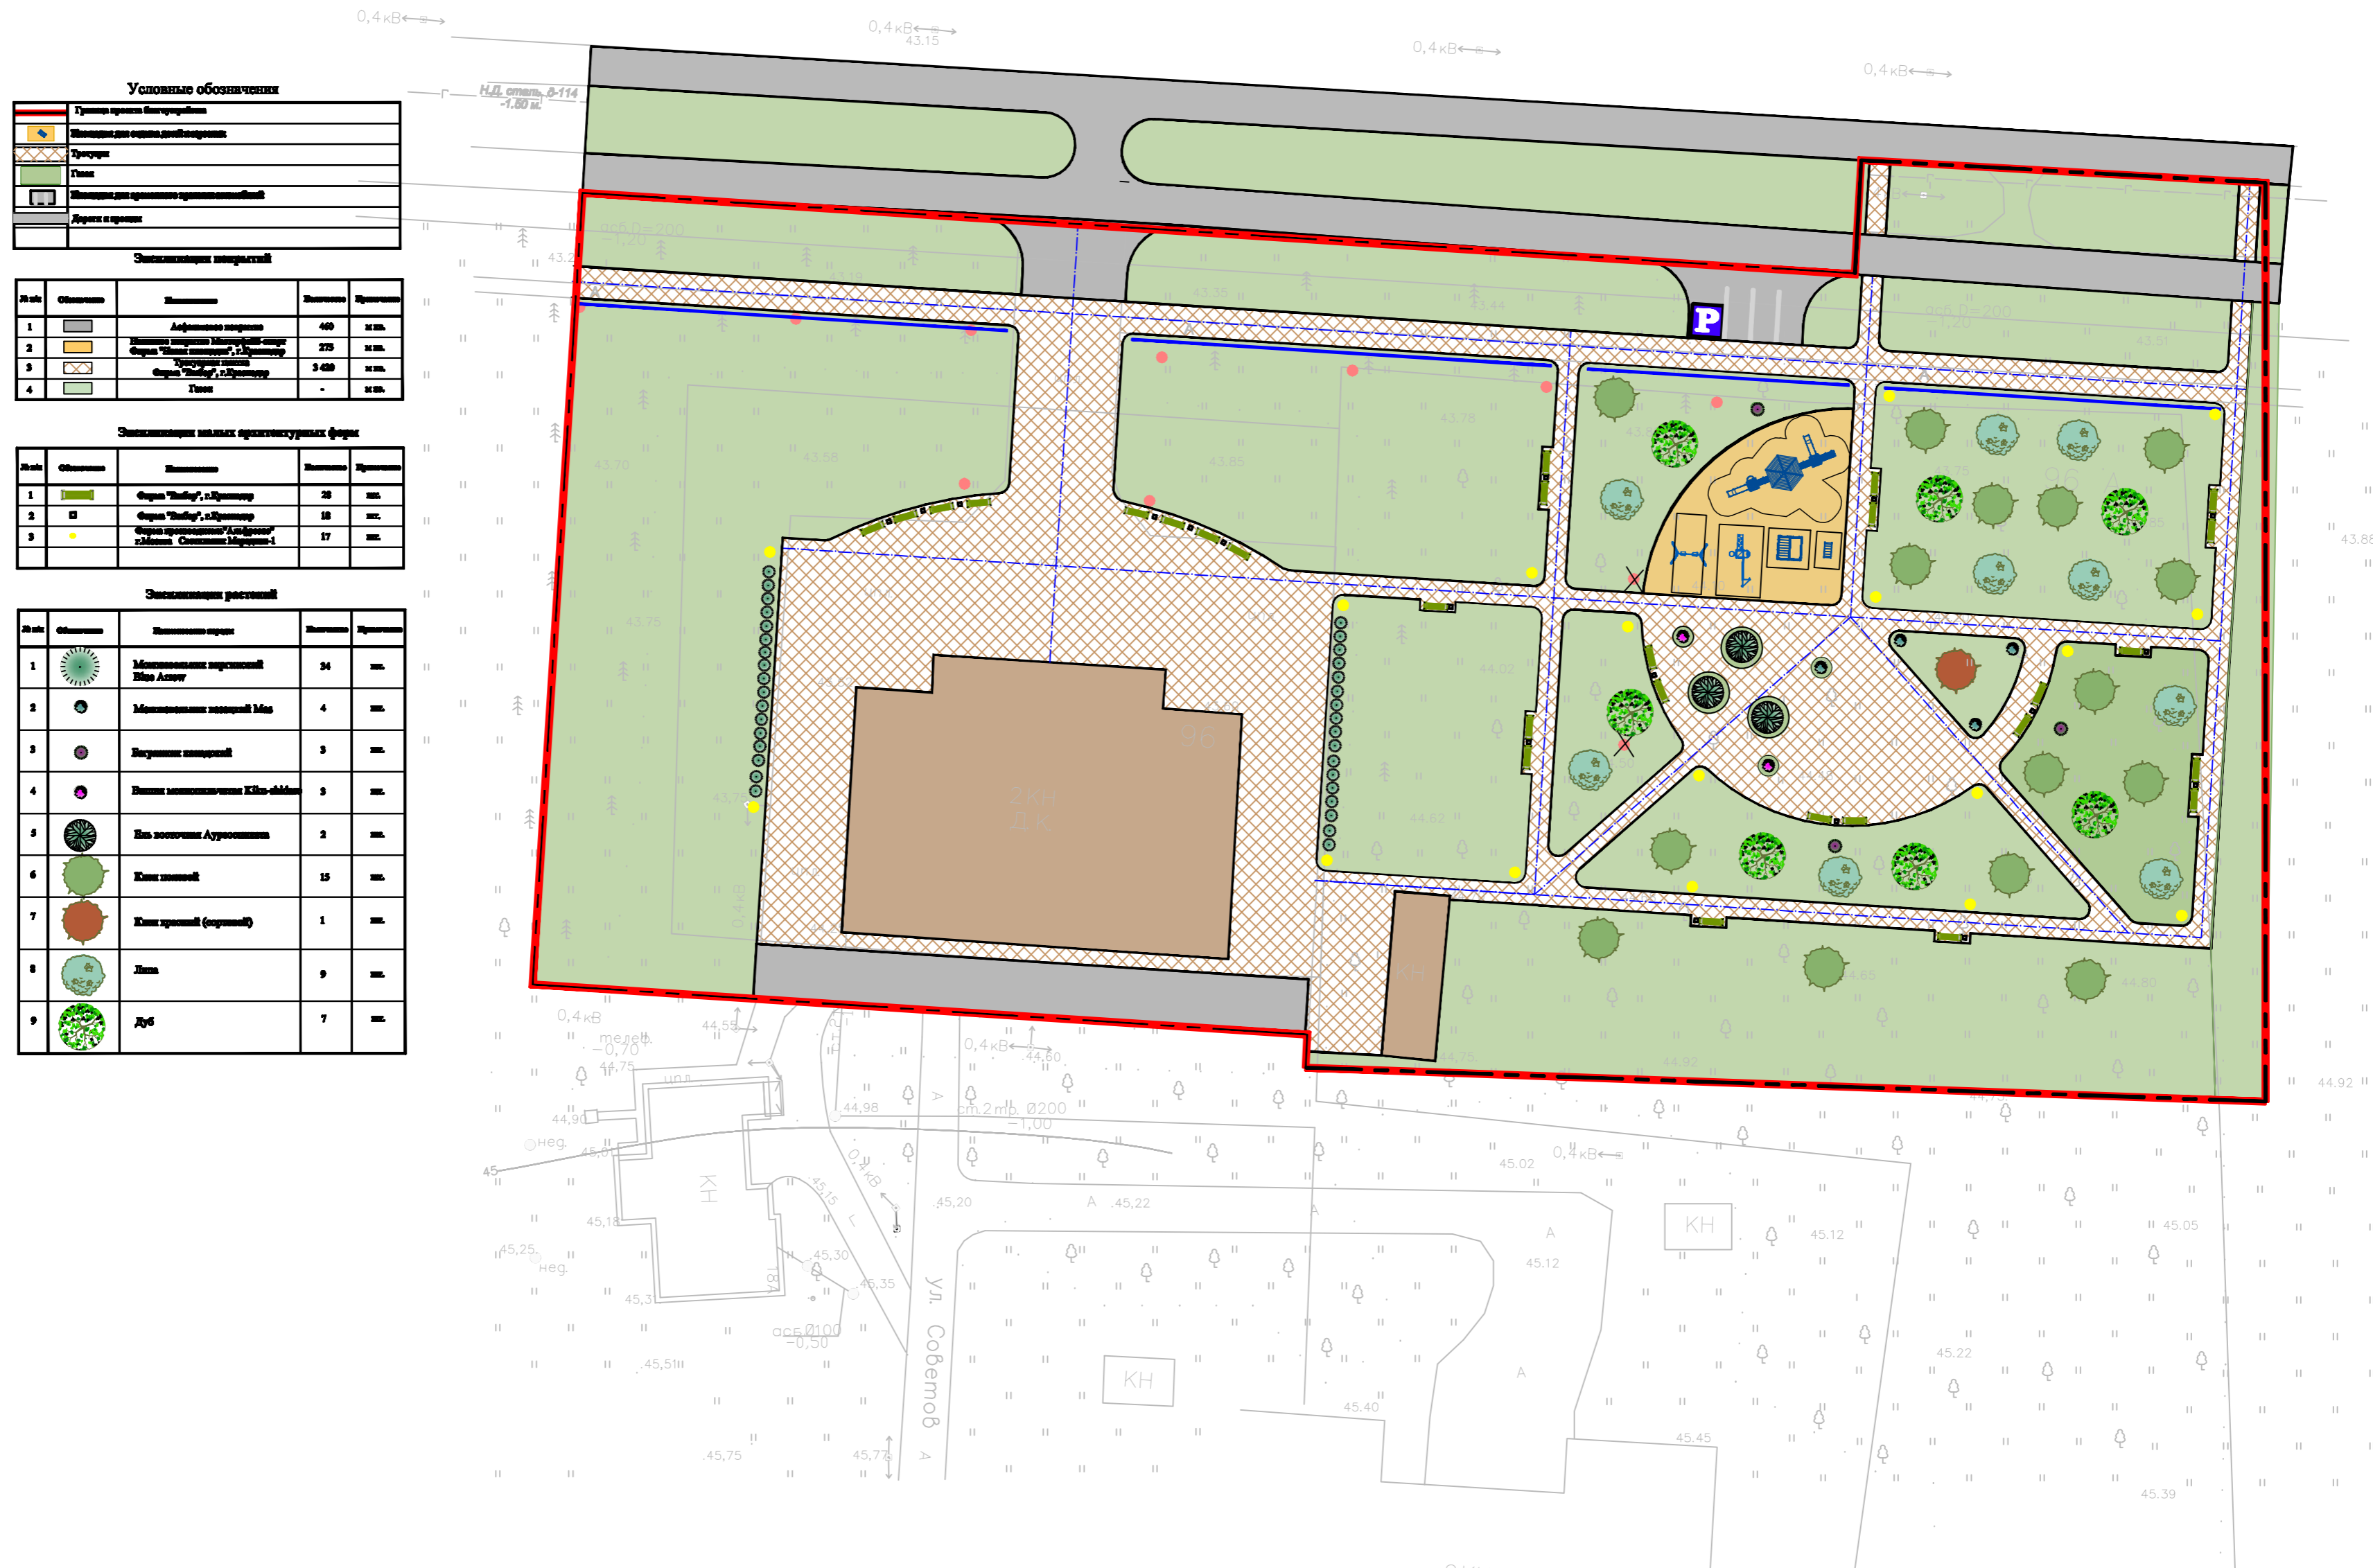

Дизайн-проект благоустройства в рамках федеральной программы "Формирование комфортной городской среды". Схема планировочной организации земельного участка. М 1:500.

Условные обозначения

	Путь от центра благоустройства
	Зона для организации парковки
	Путь
	Зона для организации озеленения
	Линии и тротуары